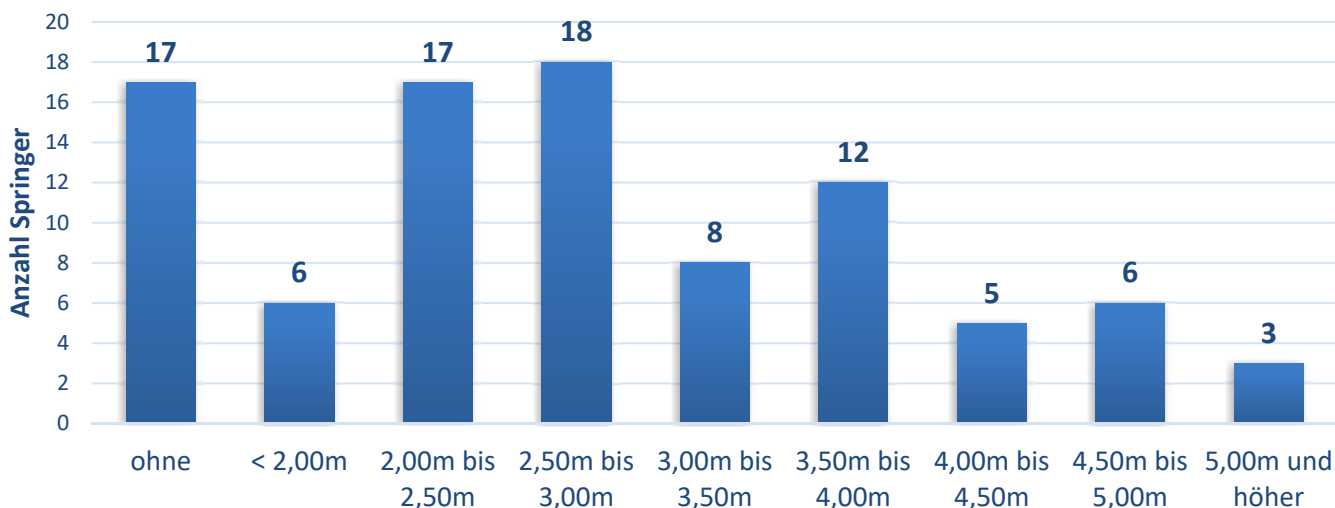

Statistik zum Starterfeld

Gesamtanzahl Springer	91
männliche Starter	50
weibliche Starter	41

PB-Durchschnitt aller Springer	3,07
SB-Durchschnitt aller Springer	3,02

Bayern	86
Baden-Württemberg	3
Nordrhein-Westfalen	1
Österreich	2

Gesamtanzahl der Vereine	27
die 10 stärksten Vereine	#
SWC Regensburg	14
TSV Gräfelfing	13
TSV 1880 Wasserburg	7
TSV 1860 Ansbach	6
LG Stadtwerke München	5
TSV 1862 Erding	5
LG Sempt	5
LG 90 Ebersberg-Grafring	4
TV Emmering	4
SV Schloßberg-Stephanskirchen	4

Gruppierung nach PB der Springer