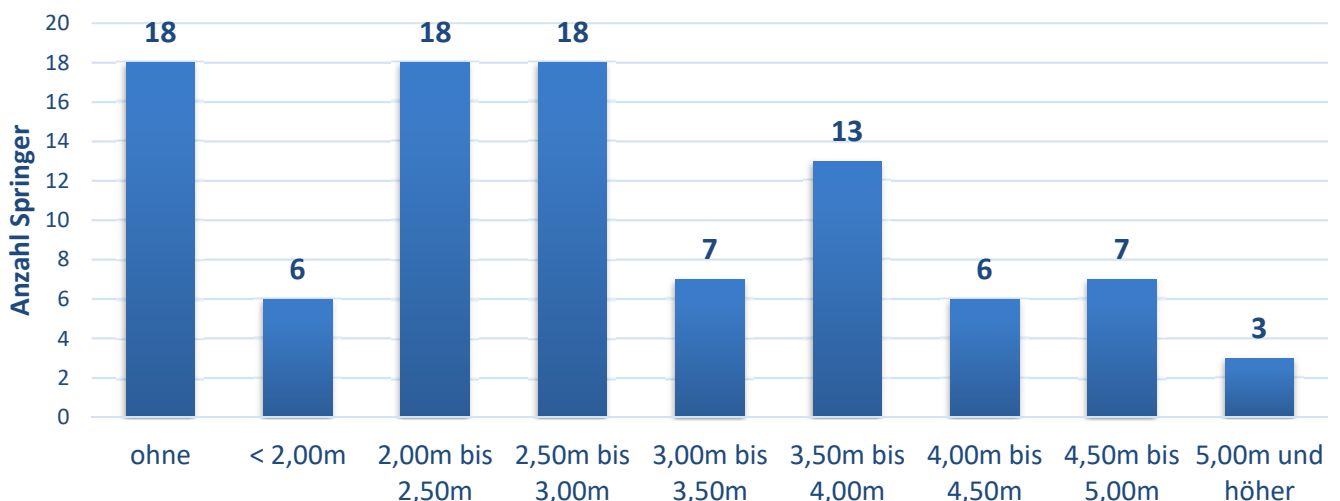

Statistik zum Starterfeld

Gesamtanzahl Springer	96
männliche Starter	54
weibliche Starter	42

PB-Durchschnitt aller Springer	3,05
SB-Durchschnitt aller Springer	3,01

Bayern	90
Baden-Württemberg	3
Nordrhein-Westfalen	1
Österreich	2

Gesamtanzahl der Vereine	30
die 10 stärksten Vereine	#
SWC Regensburg	14
TSV Gräfelfing	13
LG Stadtwerke München	7
TSV 1880 Wasserburg	7
TSV 1860 Ansbach	6
TSV 1862 Erding	5
LG Sempt	5
LG 90 Ebersberg-Grafring	4
TV Emmering	4
SV Schloßberg-Stephanskirchen	4

Gruppierung nach PB der Springer