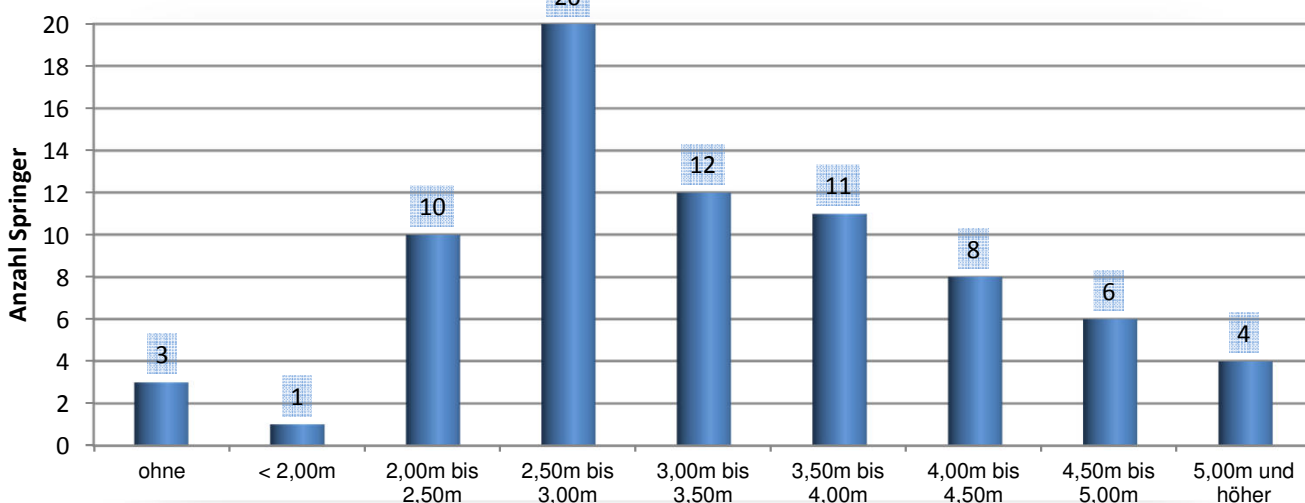

Statistik zum Starterfeld

Gesamtanzahl Springer	75
männliche Starter	54
weibliche Starter	21

SB-Durchschnitt aller Springer **3,21**

Gesamtanzahl der Vereine	22
die 10 meldungsstärksten Vereine	#
TSV Gräfelfing	10
SWC Regensburg	10
TSV 1880 Wasserburg	8
ALC-Wels	6
TSV Vaterstetten	6
SV Germering	5
LG Sempt	4
TSV 1862 Erding	4
LG Augsburg	3
DJK SF Reichenberg	3

Gruppierung nach Meldeleistungen der Springer