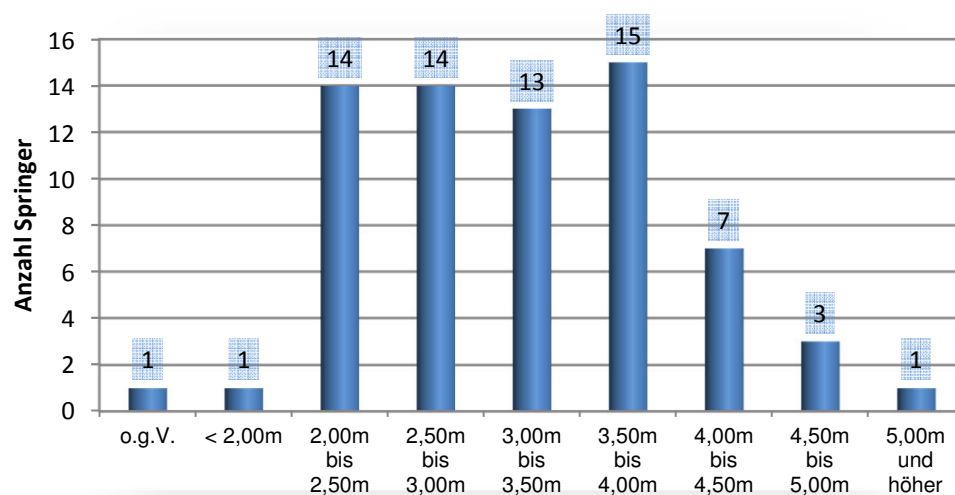

Statistik zum Ergebnisfeld

Gesamtanzahl Springer	69
männliche Starter	49
weibliche Starter	20

SB-Durchschnitt aller Springer	3,05
Ergebnisdurchschnitt aller Springer	3,14
Anzahl Springer mit PB	32
Prozentanteil Springer mit PB	46,4%

Gesamtanzahl Vereine	20
10 stärkste Vereine	#
TSV Gräfelfing	10
TSV 1880 Wasserburg	8
SWC Regensburg	8
ALC-Wels	5
TSV Vaterstetten	5
SV Germering	5
LG Sempt	4
TSV 1862 Erding	4
LG Augsburg	3
DJK SF Reichenberg	3

Gruppierung nach Meldeleistungen