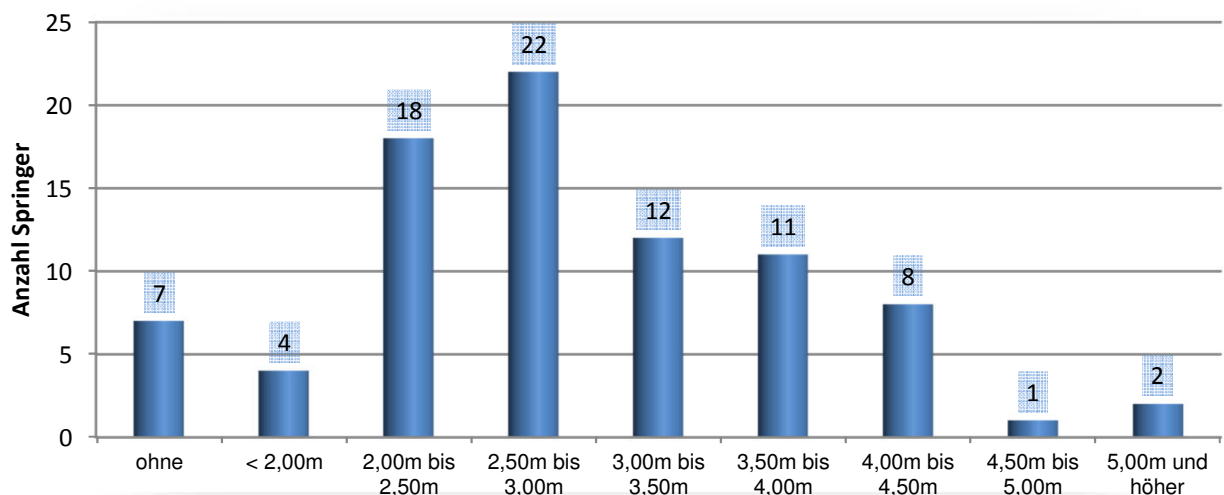

Statistik zum Starterfeld

Gesamtanzahl der Springer	85
männliche Starter	60
weibliche Starter	25

Gesamtanzahl der Vereine	28
Verein	Springer
SWC Regensburg	11
TSV Wasserburg	9
TSV Vaterstetten	7
LG Oberland	6
TSV Gräfelfing	5
TSV Bad Endorf	5
SV Germering	5
LG Stadtwerke München	4
LG Sempt	3
LG Kreis Ansbach	3
LG TELIS FINANZ Regensburg	2

Gruppierung nach Meldeleistungen der Springer